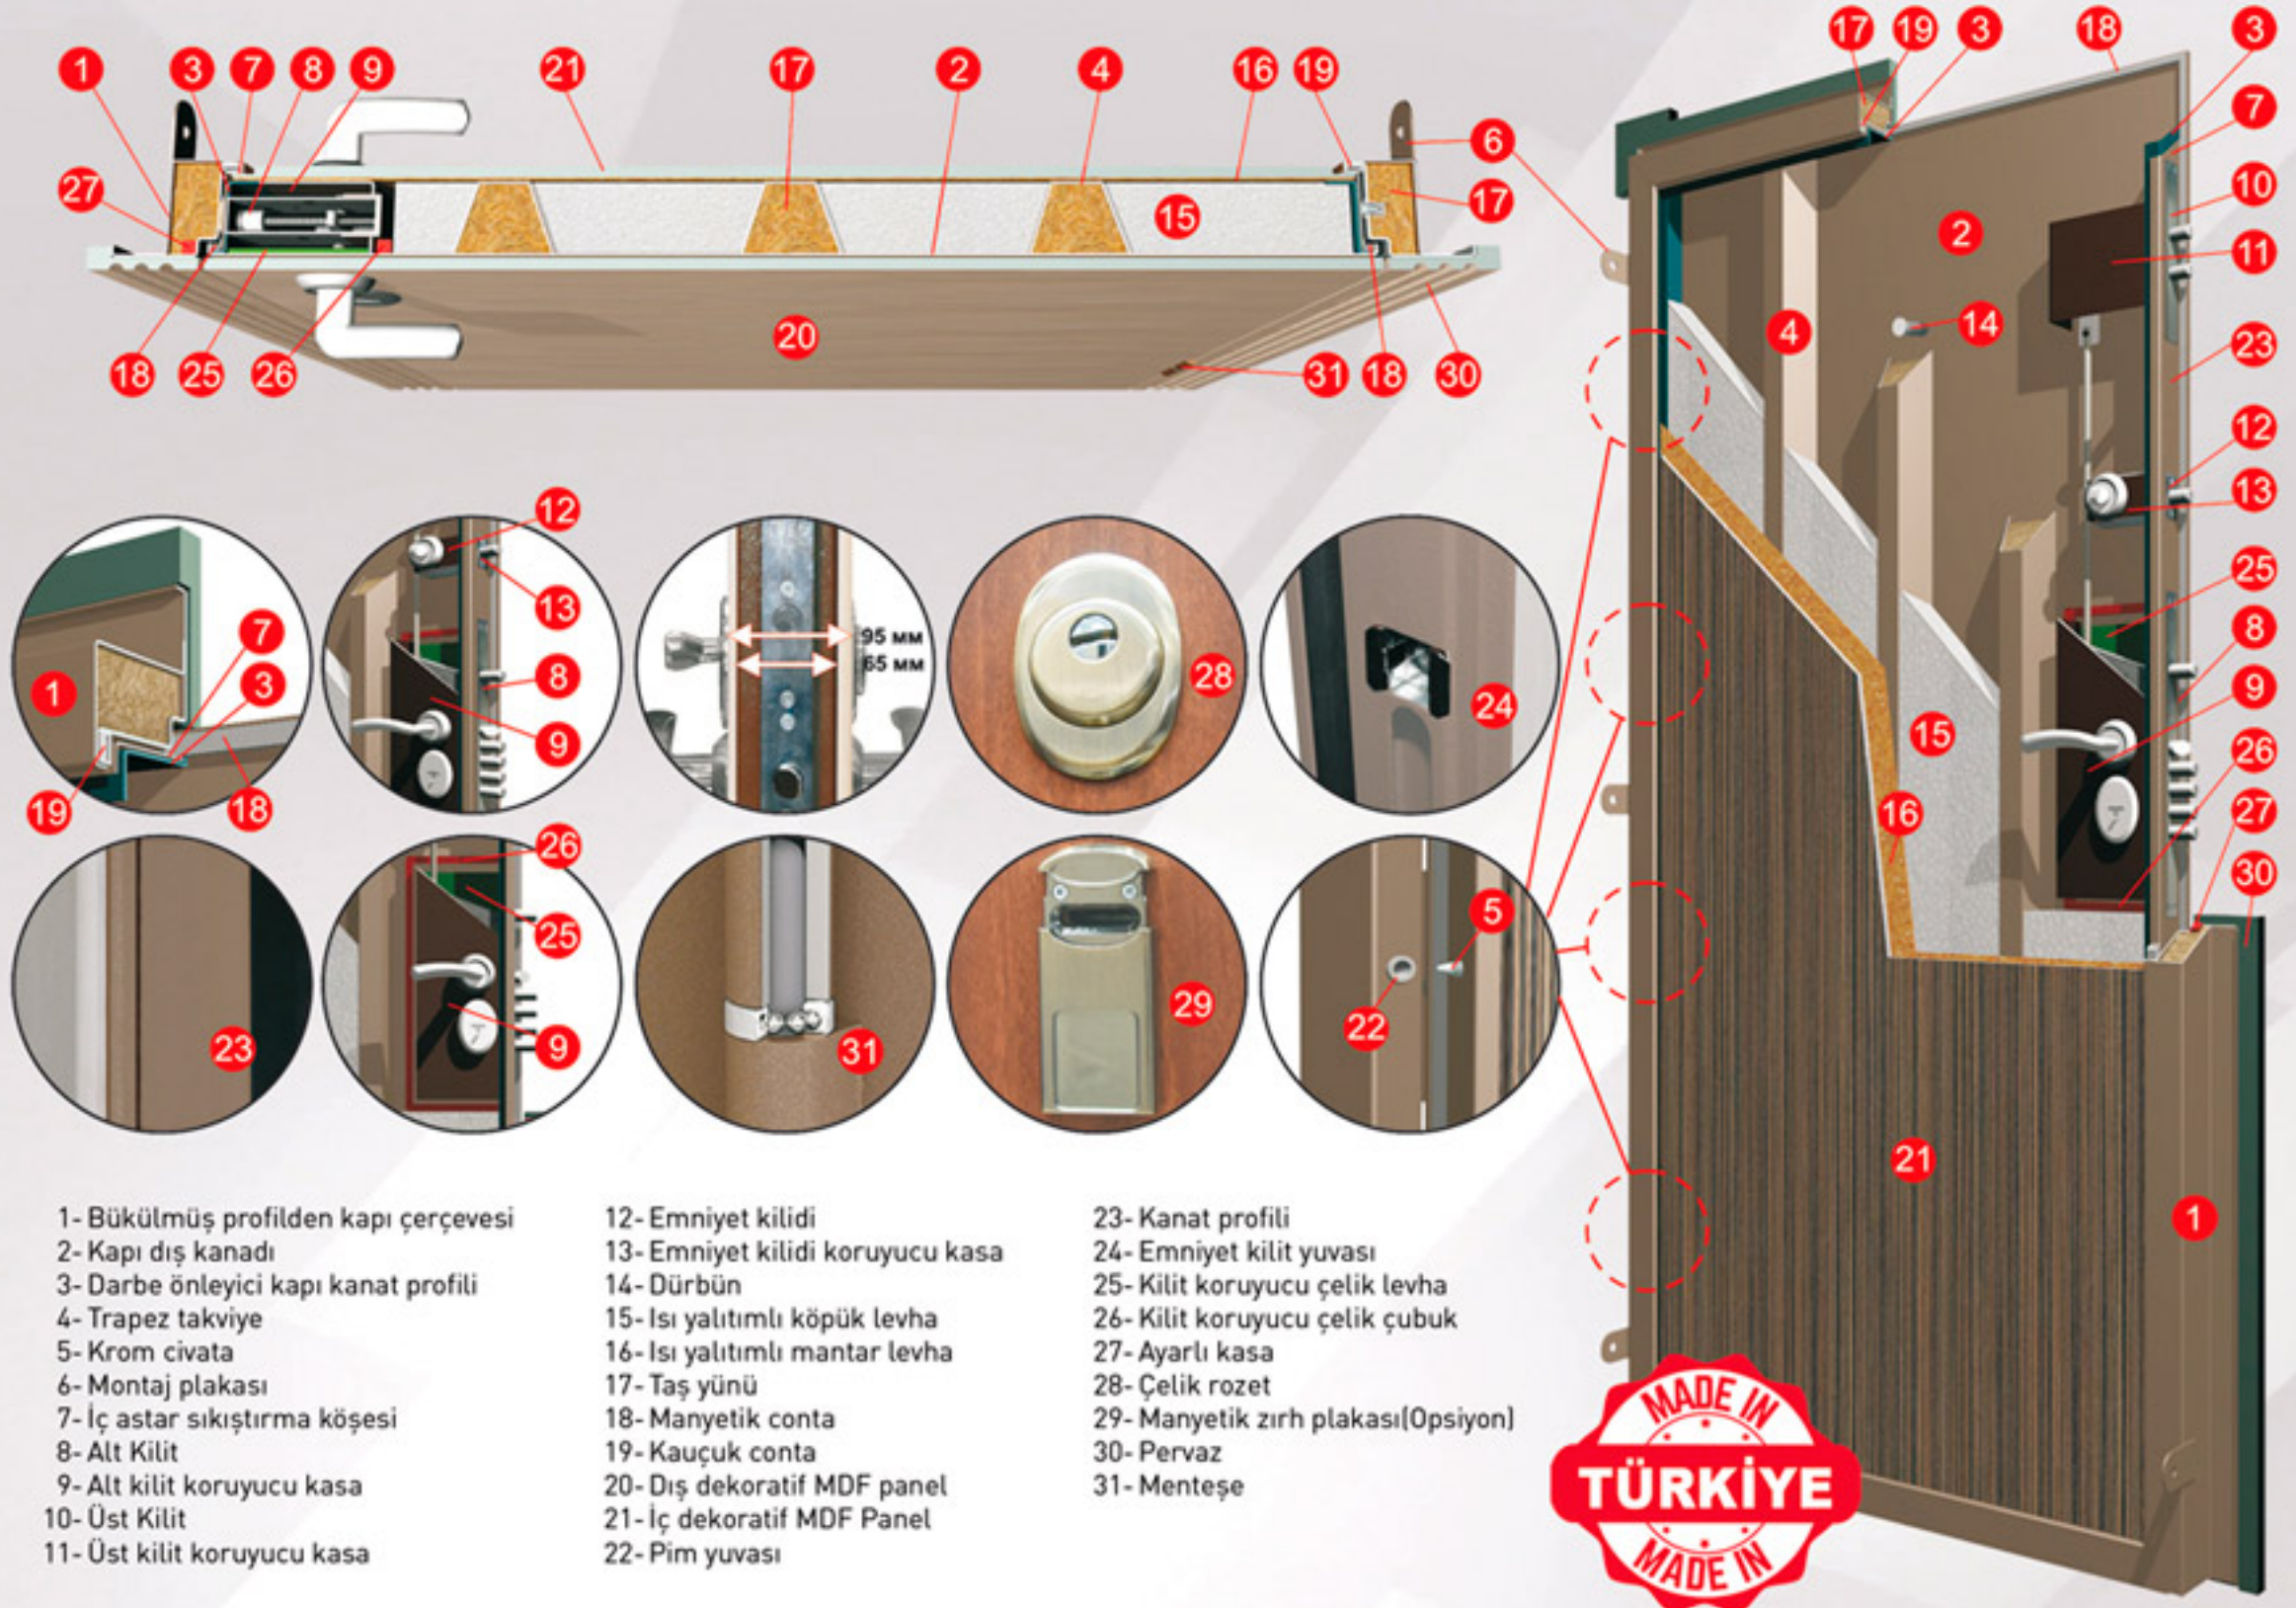

BRC 902

BRC 903

BRC 904

ŞAFT KAPAKLARI / SHAFT COVERS

BRC 951

BRC 952

BRC 953

- 1- Bükülmüş profilden kapı çerçevesi
- 2- Kapı dış kanadı
- 3- Darbe önleyici kapı kanat profili
- 4- Trapez takviye
- 5- Krom civata
- 6- Montaj plakası
- 7- İç astar sıkıştırma köşesi
- 8- Alt Kilit
- 9- Alt kilit koruyucu kasa
- 10- Üst Kilit
- 11- Üst kilit koruyucu kasa